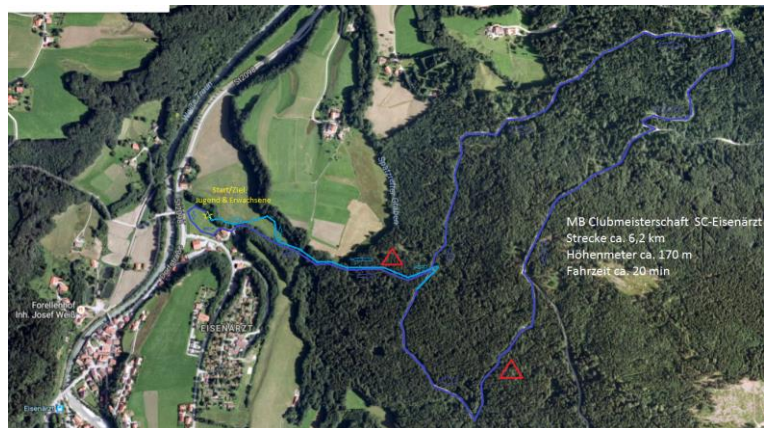

# SC Eisenärzt Clubmeisterschaft Mountainbike

Sonntag, den 15.09.2019

in der Mooswinklbacharena / Sportplatz

Start: 15:00 Uhr

Startnummernausgabe ab: 14:30 Uhr

Siegerehrung im Anschluß in der Arena

Für die Bambini und Kinder folgt die Strecke der Dorflaufrunde.

Die genaue Strecke/Länge wird den Anmeldungen angepasst.

Jugend und Erwachsene dürfen sich oberhalb Spatzreit zum Schönecker Graben und weiter Richtung Buchecker Köpfl zurück zur Mooswinklbacharena kämpfen.

Die ca. 6,2 km lange mit 170 hm gespickte Strecke ist für alle zu bewältigen und gut befahrbar... auch hier steht der Spaß im Vordergrund...Dabei sein ist Alles !!

Auf Helmpflicht wird hingewiesen!

Anmeldung bitte bis Freitag vor dem Rennen an  
[uli.vongrossmann@t-online.de](mailto:uli.vongrossmann@t-online.de) oder [fleischmann.rigo@web.de](mailto:fleischmann.rigo@web.de)